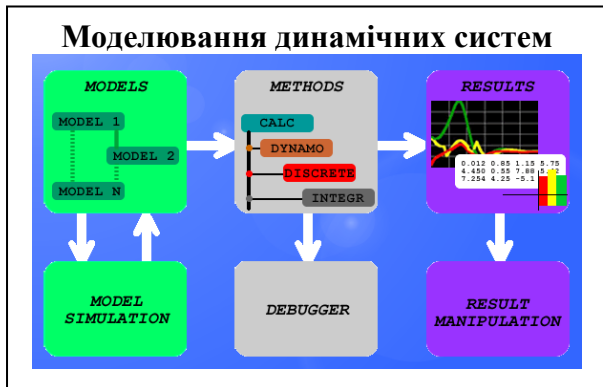

Київський національний університет імені Тараса Шевченка

Факультет кібернетики

Web site: www.cyb.univ.kiev.ua

Кафедра моделювання складних систем

<http://mss.unicyb.kiev.ua>

(Спеціальність-прикладна математика)

фундаментальна підготовка в галузях:

Комп'ютерного моделювання явищ та процесів, теорії оптимального керування, методів розпізнавання образів та обробки цифрових зображень, моделювання жестової мови, комп'ютерного синтезу української мови.